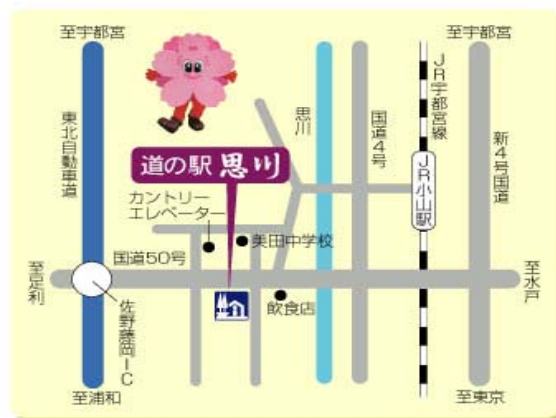

小山会場

1.28 関東地区研修会 参加申込書

①会員名

事務局 FAX022-781-1372

②参加者
氏名

1 _____
2 _____
3 _____

高崎会場 小山会場

③連絡先 担当者名とFAX

_____